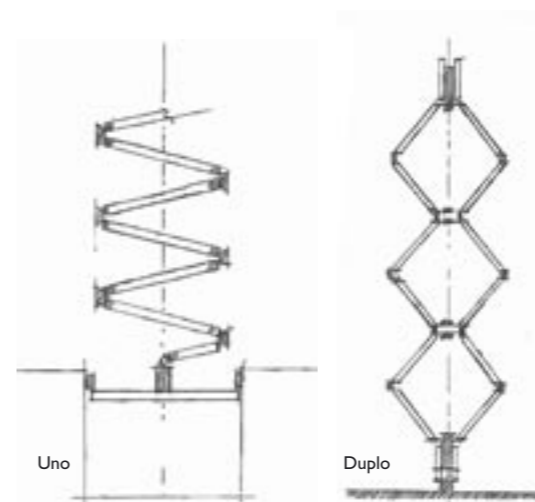

ESPERO

Ontwerp en gebruik

Espero Uno en Duplo vouwwanden zijn houten harmonicawanden. Ze bestaan uit panelen van hoogwaardig spaanplaat die aan elkaar verbonden zijn door middel van doorlopende pvc-profiel-scharnieren en opgehangen zijn aan een aluminium plafondrail. De Uno is een enkelwandige vouwwand, terwijl de Duplo dubbelwandig is voor een betere geluidsisolatie en meer stabiliteit.

De Uno is een visuele afscheiding, maar kan ook geleverd worden in de 'A'-uitvoering die is voorzien van een tochtwerende tevens geluidswerende pvc-sleepafdichting.

De Duplo is inwendig versterkt met stalen scharnieren en de ruimte tussen de beplating is gevuld met geluidsisolerende materialen. De Duplo heeft standaard een R_w -waarde van 41 dB, maar kan ook geleverd worden in de 'S'-uitvoering, waardoor de R_w toeneemt tot 43 dB (geschatte laboratoriumwaarde).

Dankzij het scharniersysteem kunnen beide types snel en gemakkelijk met één handeling worden bediend. De panelen worden altijd in de as van de hoofd rail weggeschoven. De wand kan van één zijde, in het midden of van beide zijden geopend en gesloten worden. Bovendien kunnen meerdere wanden op elkaar aansluiten.